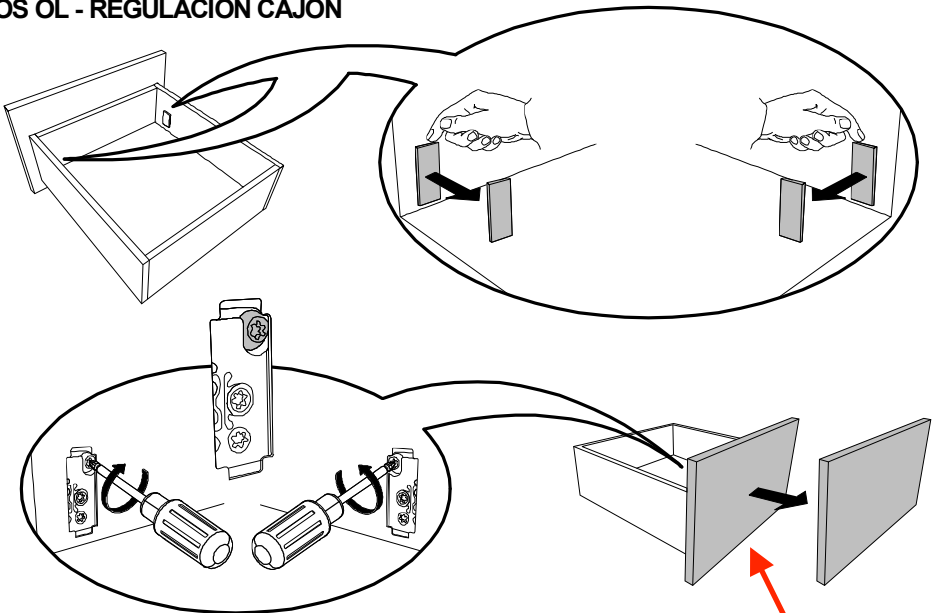

# Inda Serie Progetto / Perfetto

Schubladenfront tauschen  
Schubladenfront einstellen  
Push Open einstellen  
Türen tauschen  
Türen einstellen  
Ersatzteile

CODICI OL - REGOLAZIONE CASSETTO  
CODES OL - ADJUSTMENT DRAWERS  
CODE OL - RÉGLAGE DU TIROIR  
ARTIKEL OL - REGULIERUNG AUSZUG  
CODES OL - REGULATIE LADES  
CODIGOS OL - REGULACION CAJON

evtl. von unten verschraubt

**(GB)** VERTICAL ADJUSTMENT OF THE FRONT OF THE DRAWER

**(I)** REGOLAZIONE VERTICALE FRONTALE CASSETTO

**(F)** RÉGLAGE VERTICALE DU FRONTALE DU TIROIR

**(D)** VERTIKALE REGULIERUNG FRONTTEIL AUSZUG