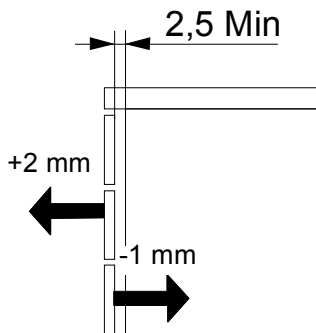

(GB) INCLINATION ADJUSTMENT OF THE FRONT OF THE DRAWER

(I) REGOLAZIONE INCLINAZIONE FRONTALE CASSETTO

(F) RÉGLAGE DE L'INCLINAISON DU FRONTALE DU TIROIR

(D) REGULIERUNG NEIGUNG FRONTTEIL AUSZUG

(NL) INKLINATIE REGELING VAN HET LADE FRONT

(E) REGULACIÓN INCLINACIÓN FRONTAL CAJÓN